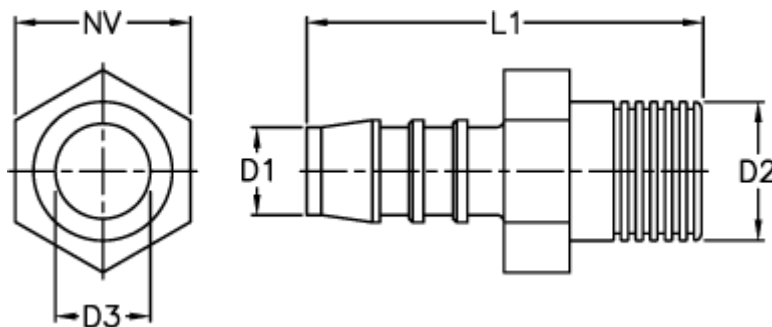

Varenummer: 027108905006

Beskrivelse: Norma slangestuds GES 6 / M14x1,5

Mål

D1 = 6

D2 = M14 x 1,5

D3 = 4.0

L1 = 36.0

NV = 14